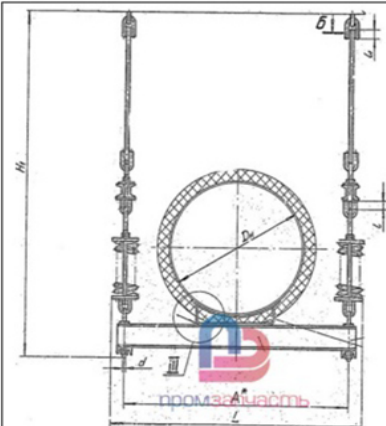

Веб-сайт: <http://promzap.nt-rt.ru>

Эл. почта: pzr@nt-rt.ru

Опоры трубопроводов подвесные серия 4.903-10 в. 6.

**T22 Дн 32-76мм, T23 Дн 89-325мм, T24 Дн 273-630мм, T25 Дн 426-630мм,
T27 Дн 159-426мм, T28 Дн 377-1420мм, T29 Дн 720-1420мм, T41 Дн 159-
1420мм.**

Техническое описание.

Опора подвесная жесткая горизонтальных трубопроводов T22 Дн 32-76мм

Опора подвесная жесткая горизонтальных трубопроводов регулируемая муфтой T23 Дн 89-325мм

Опора подвесная жесткая горизонтальных трубопроводов регулируемая муфтой T24 Дн 273-630мм

Опора подвесная жесткая горизонтальных трубопроводов регулируемая муфтой Т25 Дн 426-630мм

Блок пружины Т26

Опора подвесная пружинная горизонтальных трубопроводов Т27 Дн 159-426мм

Опора подвесная пружинная горизонтальных трубопроводов Т28 Дн 377-1420мм

Опора подвесная пружинная горизонтальных трубопроводов Т29 Дн 720-1420мм

Опора подвесная пружинная вертикальных трубопроводов Т41 Дн 159-1420мм

По вопросам продаж и поддержки обращайтесь:

Архангельск (8182)63-90-72
 Астана +7(7172)727-132
 Белгород (4722)40-23-64
 Брянск (4832)59-03-52
 Владивосток (423)249-28-31
 Волгоград (844)278-03-48
 Вологда (8172)26-41-59
 Воронеж (473)204-51-73
 Екатеринбург (343)384-55-89
 Иваново (4932)77-34-06
 Ижевск (3412)26-03-58
 Казань (843)206-01-48