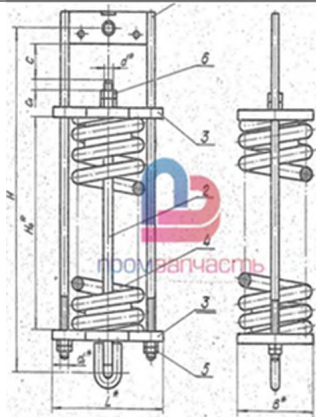

Веб-сайт: <http://promzap.nt-rt.ru>

Эл. почта: pzr@nt-rt.ru

Опоры трубопроводов подвесные серия 4.903-10 в. 6.

**T22 Дн 32-76мм, T23 Дн 89-325мм, T24 Дн 273-630мм, T25 Дн 426-630мм,
T27 Дн 159-426мм, T28 Дн 377-1420мм, T29 Дн 720-1420мм, T41 Дн 159-
1420мм.**

Техническое описание.

Опора подвесная жесткая горизонтальных трубопроводов T22 Дн 32-76мм

Опора подвесная жесткая горизонтальных трубопроводов регулируемая муфтой T23 Дн 89-325мм

Опора подвесная жесткая горизонтальных трубопроводов регулируемая муфтой T24 Дн 273-630мм

Опора подвесная жесткая горизонтальных трубопроводов регулируемая муфтой Т25 Дн 426-630мм

Блок пружины Т26

Опора подвесная пружинная горизонтальных трубопроводов Т27 Дн 159-426мм

Опора подвесная пружинная горизонтальных трубопроводов Т28 Дн 377-1420мм

Опора подвесная пружинная горизонтальных трубопроводов Т29 Дн 720-1420мм

Опора подвесная пружинная вертикальных трубопроводов Т41 Дн 159-1420мм

По вопросам продаж и поддержки обращайтесь:

Архангельск (8182)63-90-72
 Астана +7(7172)727-132
 Белгород (4722)40-23-64
 Брянск (4832)59-03-52
 Владивосток (423)249-28-31
 Волгоград (844)278-03-48
 Вологда (8172)26-41-59
 Воронеж (473)204-51-73
 Екатеринбург (343)384-55-89
 Иваново (4932)77-34-06
 Ижевск (3412)26-03-58
 Казань (843)206-01-48