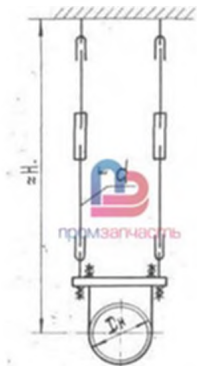

Веб-сайт: <http://promzap.nt-rt.ru>

Эл. почта: pzr@nt-rt.ru

Опоры трубопроводов подвесные серия 4.903-10 в. 6.

**T22 Дн 32-76мм, T23 Дн 89-325мм, T24 Дн 273-630мм, T25 Дн 426-630мм,
T27 Дн 159-426мм, T28 Дн 377-1420мм, T29 Дн 720-1420мм, T41 Дн 159-
1420мм.**

Техническое описание.

Опора подвесная жесткая горизонтальных трубопроводов T22 Дн 32-76мм

Опора подвесная жесткая горизонтальных трубопроводов регулируемая муфтой T23 Дн 89-325мм

Опора подвесная жесткая горизонтальных трубопроводов регулируемая муфтой T24 Дн 273-630мм

Опора подвесная жесткая горизонтальных трубопроводов регулируемая муфтой Т25 Дн 426-630мм

Блок пружины Т26

Опора подвесная пружинная горизонтальных трубопроводов Т27 Дн 159-426мм

Опора подвесная пружинная горизонтальных трубопроводов Т28 Дн 377-1420мм

Опора подвесная пружинная горизонтальных трубопроводов Т29 Дн 720-1420мм

Опора подвесная пружинная вертикальных трубопроводов Т41 Дн 159-1420мм

По вопросам продаж и поддержки обращайтесь:

Архангельск (8182)63-90-72
 Астана +7(7172)727-132
 Белгород (4722)40-23-64
 Брянск (4832)59-03-52
 Владивосток (423)249-28-31
 Волгоград (844)278-03-48
 Вологда (8172)26-41-59
 Воронеж (473)204-51-73
 Екатеринбург (343)384-55-89
 Иваново (4932)77-34-06
 Ижевск (3412)26-03-58
 Казань (843)206-01-48