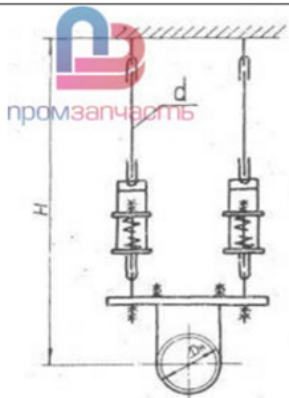

Техническое описание.

Опора подвесная жесткая горизонтальных трубопроводов T22 Дн 32-76мм

Опора подвесная жесткая горизонтальных трубопроводов регулируемая муфтой T23 Дн 89-325мм

Опора подвесная жесткая горизонтальных трубопроводов регулируемая муфтой T24 Дн 273-630мм

Опора подвесная жесткая горизонтальных трубопроводов регулируемая муфтой Т25 Дн 426-630мм

Блок пружины Т26

Опора подвесная пружинная горизонтальных трубопроводов Т27 Дн 159-426мм

Опора подвесная пружинная горизонтальных трубопроводов Т28 Дн 377-1420мм