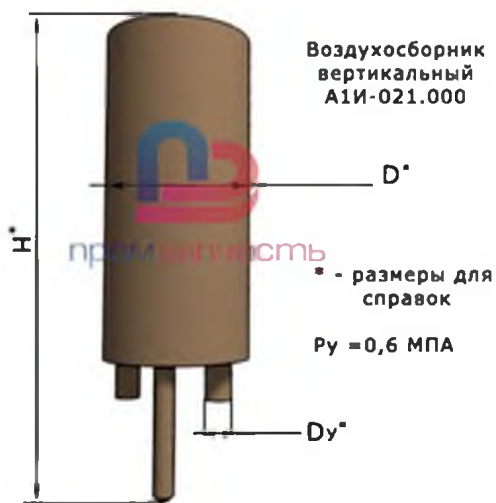

Воздухосборник вертикальный с плоскими днищами А1И
021.000 на Ру 0,6 Мпа по серии 5-903-20

Наименование	Условный проход Ду мм	диаметр корпуса D мм	H мм	h мм	h1 мм	Масса кг
А1И 021.000	50	273	561	410	120	25,5
А1И 021.000-01	80	325	642	490	115	43,6
А1И 021.000-02	150	426	811	650	110	87