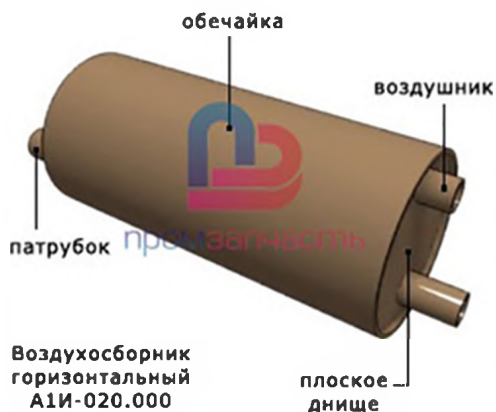

Воздухосборник горизонтальный с плоскими днищами А1И
020.000 на Ру 1,2Мпа по серии 5-903-20

Наименование	Условный проход Ду мм	диаметр корпуса D мм	L мм	l мм	Масса кг
А1И 020.000	20	159	400	330	7,3
А1И 020.000-01	32	219	558	460	20,6
А1И 020.000-02	50	273	686	560	34,8
А1И 020.000-03	80	325	824	640	56,6