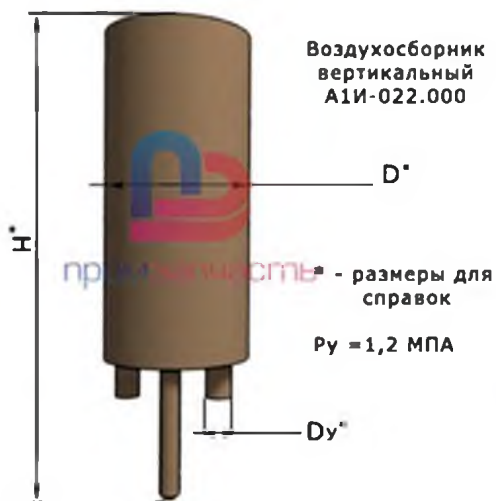

Воздухосборник вертикальный с плоскими днищами А1И
022.000 на Ру 1,2 Мпа по серии 5-903-20

Наименование	Условный проход Ду мм	диаметр корпуса D мм	H мм	h мм	h1 мм	Масса кг
А1И 022.000	50	273	573	410	120	30,7
А1И 022.000-01	80	325	656	490	115	52,2
А1И 022.000-02	150	426	827	650	110	102,2