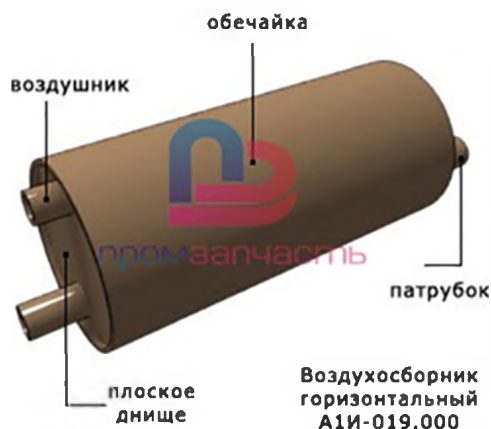

## Техническое описание.

Воздухосборник горизонтальный с эллиптическим дном А1И  
017.000 на Ру 1,2 Мпа по серии 5-903-20

Наименование	Условный проход Ду мм	диаметр корпуса D мм	L мм	l мм	Масса кг
A1И 017.000	20	159	446	10+2	5,9
A1И 017.000-01	32	219	602	12+2	15
A1И 017.000-02	50	273	714	12+2	22,7
A1И 017.000-03	80	325	832	12+2	36,7

Воздухосборник вертикальный с эллиптическими днищами А1И  
018.000 на Ру 1,2 Мпа по серии 5-903-20

Наименование	Условный проход Ду мм	диаметр корпуса D мм	H мм	l мм	h мм	Масса кг
A1И 018.000	50	273	640	10+2	120	18,3
A1И 018.000-01	80	325	753	10+2	115	30,4
A1И 018.000-02	150	426	932	11+2	110	55,8